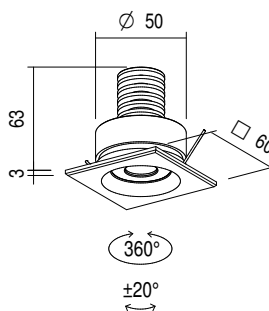

Interno | *Indoor*

CRIO MAXI ADJUSTABLE R

4-6W

 kg 0,2

 55mm

CRIO MAXI ADJUSTABLE S

4-6W

 kg 0,2

 55mm

CRIO MAXI ADJUSTABLE

CARATTERISTICHE ELETTRICHE | ELECTRICAL FEATURES

POTENZA ASSORBITA POWER CONSUMPTION	4-6W
ALIMENTAZIONE POWER SUPPLY	C.C.
ALIMENTATORE POWER SUPPLY UNIT	4W - 350mA non incluso not included 6W - 500mA non incluso not included
DIMMERAZIONE DIMMING	Dimmerabile Push, DMX, DALI, 1-10V, taglio di fase Push, DMX, DALI, 1-10V, phase cut dimmable
COLLEGAMENTO CONNECTION	Serie Series