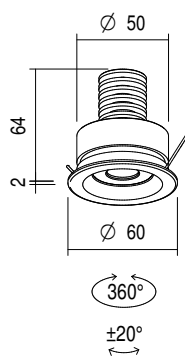

CRIO MAXI ADJUSTABLE

IP40 IK06 CE  | 

TIPOLOGIA / *TYPOLOGY*

Incasso | *Recessed*

POSIZIONE INSTALLATIVA | *INSTALLATION POSITION*

A soffitto | *Ceiling mounting*

AMBIENTE INSTALLATIVO | *INSTALLATION LOCATION*

Interno | *Indoor*

CRIO MAXI ADJUSTABLE R

4-6W

 kg 0,2

 55mm

CRIO MAXI ADJUSTABLE S

4-6W

 kg 0,2

 55mm

CRIO MAXI ADJUSTABLE

CARATTERISTICHE ELETTRICHE | ELECTRICAL FEATURES

POTENZA ASSORBITA POWER CONSUMPTION	4-6W
ALIMENTAZIONE POWER SUPPLY	C.C.
ALIMENTATORE POWER SUPPLY UNIT	4W - 350mA non incluso not included 6W - 500mA non incluso not included
DIMMERAZIONE DIMMING	Dimmerabile Push, DMX, DALI, 1-10V, taglio di fase Push, DMX, DALI, 1-10V, phase cut dimmable
COLLEGAMENTO CONNECTION	Serie Series

CARATTERISTICHE ILLUMINOTECNICHE | LIGHTING FEATURES

COLORE LED LED COLOUR	2700K, 3000K, 4000K
INDICE RESA CROMATICA CRI CRI	>90
OTTICHE OPTICS	10°, 36°, 60°
FLUSSO TOTALE NOMINALE TOTAL NOMINAL LUMENS	400-560lm (2700K) 440-600m (3000K) 480-640lm (4000K)
DURATA MEDIA LED AVERAGE LED LIFE	50.000h L80 B10