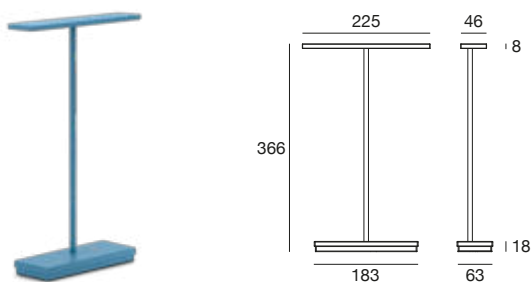

Dubcolor

Corpo in metallo verniciato raggrinzante in varie finiture.
Diffusore in polimetilmetacrilato satinato.

Corps en métal peint structuré en plusieurs finitions.
Diffuseur en polyméthacrylate de méthyle satiné.

Product	Cct	Cri	lm S	lm D	Optics
9595	1700-4000	90	200-370	165-207	Diffused
9596					
9597					
9598					
9599					
9600					

Carica completa in 3,5 h. Caricabatteria incluso.
Charge complète en 3,5 h. Chargeur inclus.