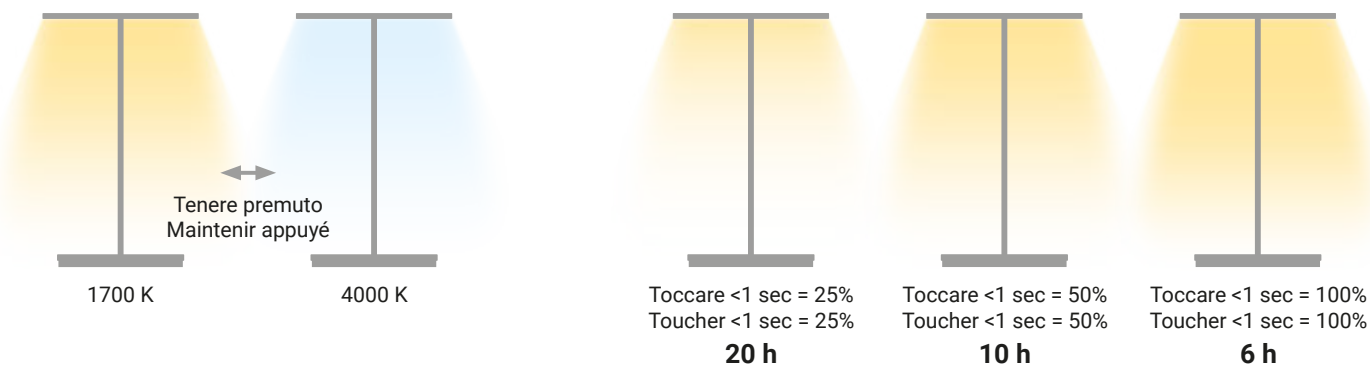

Dubcolor

Corpo in metallo verniciato raggrinzante in varie finiture.
Diffusore in polimetilmetacrilato satinato.

Corps en métal peint structuré en plusieurs finitions.
Diffuseur en polyméthacrylate de méthyle satiné.

Product	Cct	Cri	lm S	lm D	Optics
9595	1700-4000	90	200-370	165-207	Diffused
9596					
9597					
9598					
9599					
9600					

Carica completa in 3,5 h. Caricabatteria incluso.
Charge complète en 3,5 h. Chargeur inclus.