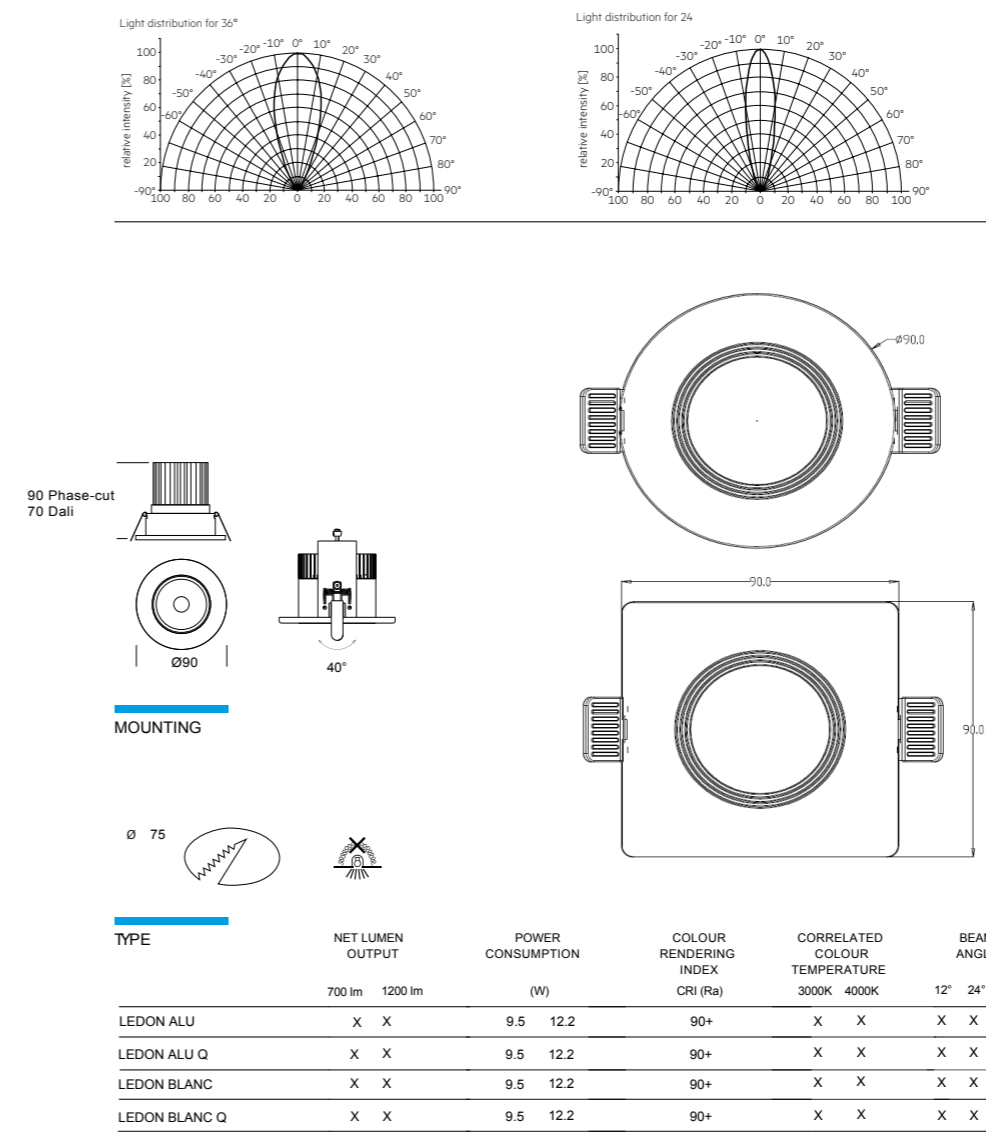

# LEDON

MACADAM 3

<p><b>EN</b></p> <p><b>Mounting</b> Ceiling recessed</p> <p><b>Light source</b> LED</p> <p><b>Optical system</b> Facet reflector (FRE)</p> <p><b>Wiring</b> Electronic control gear FIX/DALI (ECG/EDA)</p> <p><b>Materials</b> Housing: extruded aluminium Reflector: facet anodised aluminium</p> <p><b>Service lifetime</b> 50,000 hours/L80</p> <p><b>Ambient temperature</b> From -20 °C to +35 °C 8° from -20 °C to +30 °C</p>	<p><b>DE</b></p> <p><b>Montage</b> Einbauleuchte</p> <p><b>Lichtquelle</b> LED</p> <p><b>Optisches System</b> Facettierter Reflektor (FRE)</p> <p><b>Vorschaltgerät</b> Elektronisches Vorschaltgerät FIX/DALI (ECG/EDA)</p> <p><b>Material</b> Körper: extrudiertes Aluminium Reflektor: facetiertes eloxiertes Aluminium</p> <p><b>Lebensdauer</b> 50,000 Stunden/L80</p> <p><b>Umgebungstemperatur</b> Von -20 °C bis +35 °C 8° von -20 °C bis +30 °C</p>	<p><b>FR</b></p> <p><b>Montage</b> Spot encastrable</p> <p><b>Source lumineuse</b> LED</p> <p><b>Système optique</b> Facetté réflecteur (FRE)</p> <p><b>Équipement électrique</b> Ballast électronique FIX/DALI (ECG/EDA)</p> <p><b>Matériels</b> Corps: aluminium extrudé Réflecteur: aluminium à l'aspect anodisé Blanc / Alu brossé / Gris</p> <p><b>Durée de vie utile</b> 50,000 heures/L80</p> <p><b>Température ambiante</b> De -20 °C à +35 °C 8° de -20 °C à +30 °C</p>
---	--	--