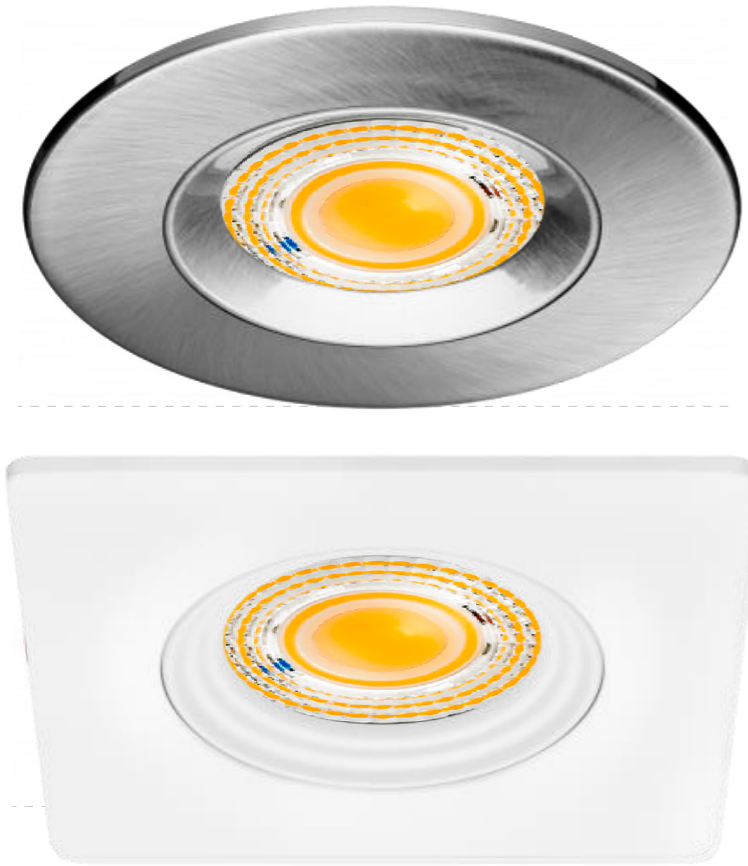

LEDON

LED

LAMP CONCEPT  
LIGHTING

# LEDON

MACADAM 3

<p><b>EN</b></p> <p><b>Mounting</b> Ceiling recessed</p> <p><b>Light source</b> LED</p> <p><b>Optical system</b> Facet reflector (FRE)</p> <p><b>Wiring</b> Electronic control gear FIX/DALI (ECG/EDA)</p> <p><b>Materials</b> Housing: extruded aluminium Reflector: facet anodised aluminium</p> <p><b>Service lifetime</b> 50,000 hours/L80</p> <p><b>Ambient temperature</b> From -20 °C to +35 °C 8° from -20 °C to +30 °C</p>	<p><b>DE</b></p> <p><b>Montage</b> Einbauleuchte</p> <p><b>Lichtquelle</b> LED</p> <p><b>Optisches System</b> Facettierter Reflektor (FRE)</p> <p><b>Vorschaltgerät</b> Elektronisches Vorschaltgerät FIX/DALI (ECG/EDA)</p> <p><b>Material</b> Körper: extrudiertes Aluminium Reflektor: facetiertes eloxiertes Aluminium</p> <p><b>Lebensdauer</b> 50,000 Stunden/L80</p> <p><b>Umgebungstemperatur</b> Von -20 °C bis +35 °C 8° von -20 °C bis +30 °C</p>	<p><b>FR</b></p> <p><b>Montage</b> Spot encastrable</p> <p><b>Source lumineuse</b> LED</p> <p><b>Système optique</b> Facetté réflecteur (FRE)</p> <p><b>Équipement électrique</b> Ballast électronique FIX/DALI (ECG/EDA)</p> <p><b>Matériels</b> Corps: aluminium extrudé Réflecteur: aluminium à l'aspect anodisé Blanc / Alu brossé / Gris</p> <p><b>Durée de vie utile</b> 50,000 heures/L80</p> <p><b>Température ambiante</b> De -20 °C à +35 °C 8° de -20 °C à +30 °C</p>
---	--	--