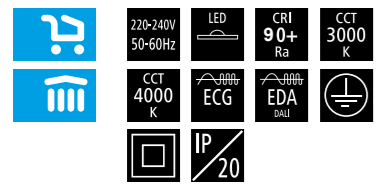

# LEDON

MACADAM 3

<p><b>EN</b></p> <p><b>Mounting</b> Ceiling recessed</p> <p><b>Light source</b> LED</p> <p><b>Optical system</b> Facet reflector (FRE)</p> <p><b>Wiring</b> Electronic control gear FIX/DALI (ECG/EDA)</p> <p><b>Materials</b> Housing: extruded aluminium Reflector: facet anodised aluminium</p> <p><b>Service lifetime</b> 50,000 hours/L80</p> <p><b>Ambient temperature</b> From -20 °C to +35 °C 8° from -20 °C to +30 °C</p>	<p><b>DE</b></p> <p><b>Montage</b> Einbauleuchte</p> <p><b>Lichtquelle</b> LED</p> <p><b>Optisches System</b> Facettierter Reflektor (FRE)</p> <p><b>Vorschaltgerät</b> Elektronisches Vorschaltgerät FIX/DALI (ECG/EDA)</p> <p><b>Material</b> Körper: extrudiertes Aluminium Reflektor: facetiertes eloxiertes Aluminium</p> <p><b>Lebensdauer</b> 50,000 Stunden/L80</p> <p><b>Umgebungstemperatur</b> Von -20 °C bis +35 °C 8° von -20 °C bis +30 °C</p>	<p><b>FR</b></p> <p><b>Montage</b> Spot encastrable</p> <p><b>Source lumineuse</b> LED</p> <p><b>Système optique</b> Facetté réflecteur (FRE)</p> <p><b>Équipement électrique</b> Ballast électronique FIX/DALI (ECG/EDA)</p> <p><b>Matériels</b> Corps: aluminium extrudé Réflecteur: aluminium à l'aspect anodisé Blanc / Alu brossé / Gris</p> <p><b>Durée de vie utile</b> 50,000 heures/L80</p> <p><b>Température ambiante</b> De -20 °C à +35 °C 8° de -20 °C à +30 °C</p>
---	--	--